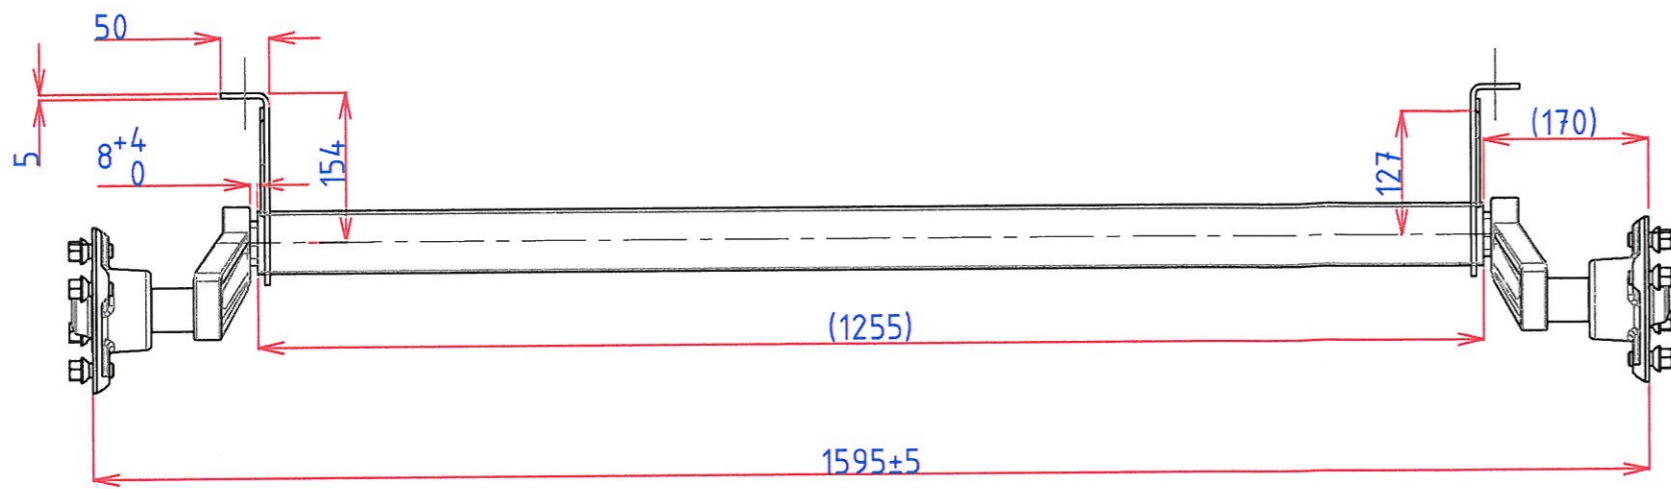

1 2 3 4 5 6

A

moyeu 4/130

B

B

C

C

60x60x3.0mm

D

D

E

E

TRIGANO REMORQUES
 ZI - 36260 REUILLY
 Tél. : (33) 02 54 49 39 99
 Fax : (33) 02 54 49 39 97
 RCS Paris 345 039 069

Modified on April 24th, 2013

Accepted by: M. Chevalier
 Date: 02/05/2013

4	1	CROPS D'ESSIEU TR002796	TR002796C		
3	1	ENSEMBLE BRAS FUSEE G	03084G		8,1
2	1	ENSEMBLE BRAS FUSEE D	03084D		8,1
1	2	MOYEU COMPLET 750 kg 4/130	05666		
No	Nb	Titre / Nom, Designation, Dimension, etc...	ARTICLE No	MATIERE	POIDS
Dessin	Matiere	Tolérance Générale: ±0.5	Date	Poids Ensemble	Ech.
			24-Avril-13		
TYPE E750TR			Ref. TR002796		
			Indice B	Feuille 1/1	