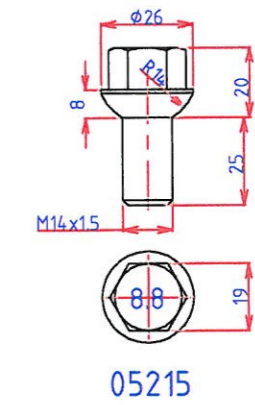

1 2 3 4 5 6

A

moyeu 4/130

B

B

C

C

60x60x3.0mm

D

D

E

E

TRIGANO REMORQUES
 ZI - 36260 REUILLY
 Tél. : (33) 02 54 49 39 99
 Fax : (33) 02 54 49 39 97
 RCS Paris 345 039 069

Modified on April 24th, 2013

Accepted by: M. Chevalier
 Date: 02/05/2013

4	1	CROPS D'ESSIEU TR002796	TR002796C		
3	1	ENSEMBLE BRAS FUSEE G	03084G		8,1
2	1	ENSEMBLE BRAS FUSEE D	03084D		8,1
1	2	MOYEU COMPLET 750 kg 4/130	05666		
No	Nb	Titre / Nom, Designation, Dimension, etc...	ARTICLE No	MATIERE	POIDS
Dessin	Matiere	Tolérance Générale: ±0.5	Date	Poids Ensemble	Ech.
			24-Avril-13		
TYPE E750TR			Ref. TR002796		
			Indice B	Feuille 1/1	