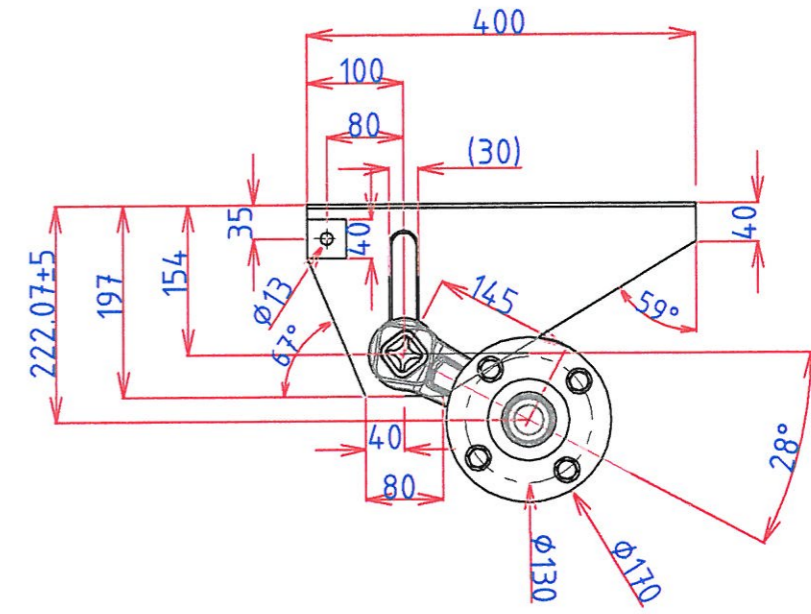

1 2 3 4 5 6

A

moyeu 4/130

B

B

C

C

60x60x3.0mm

D

D

E

E

TRIGANO REMORQUES
 ZI - 36260 REUILLY
 Tél. : (33) 02 54 49 39 99
 Fax : (33) 02 54 49 39 97
 RCS Paris 345 039 069

Modified on April 24th, 2013

Accepted by: M. Chevalier
 Date: 02/05/2013

4	1	CROPS D'ESSIEU TR002796	TR002796C		
3	1	ENSEMBLE BRAS FUSEE G	03084G		8,1
2	1	ENSEMBLE BRAS FUSEE D	03084D		8,1
1	2	MOYEU COMPLET 750 kg 4/130	05666		
No	Nb	Titre / Nom, Designation, Dimension, etc...	ARTICLE No	MATIERE	POIDS
Dessin	Matiere	Tolérance Générale: ±0.5	Date	Poids Ensemble	Ech.
			24-Avril-13		
TYPE E750TR			Ref. TR002796		
			Indice B	Feuille 1/1	