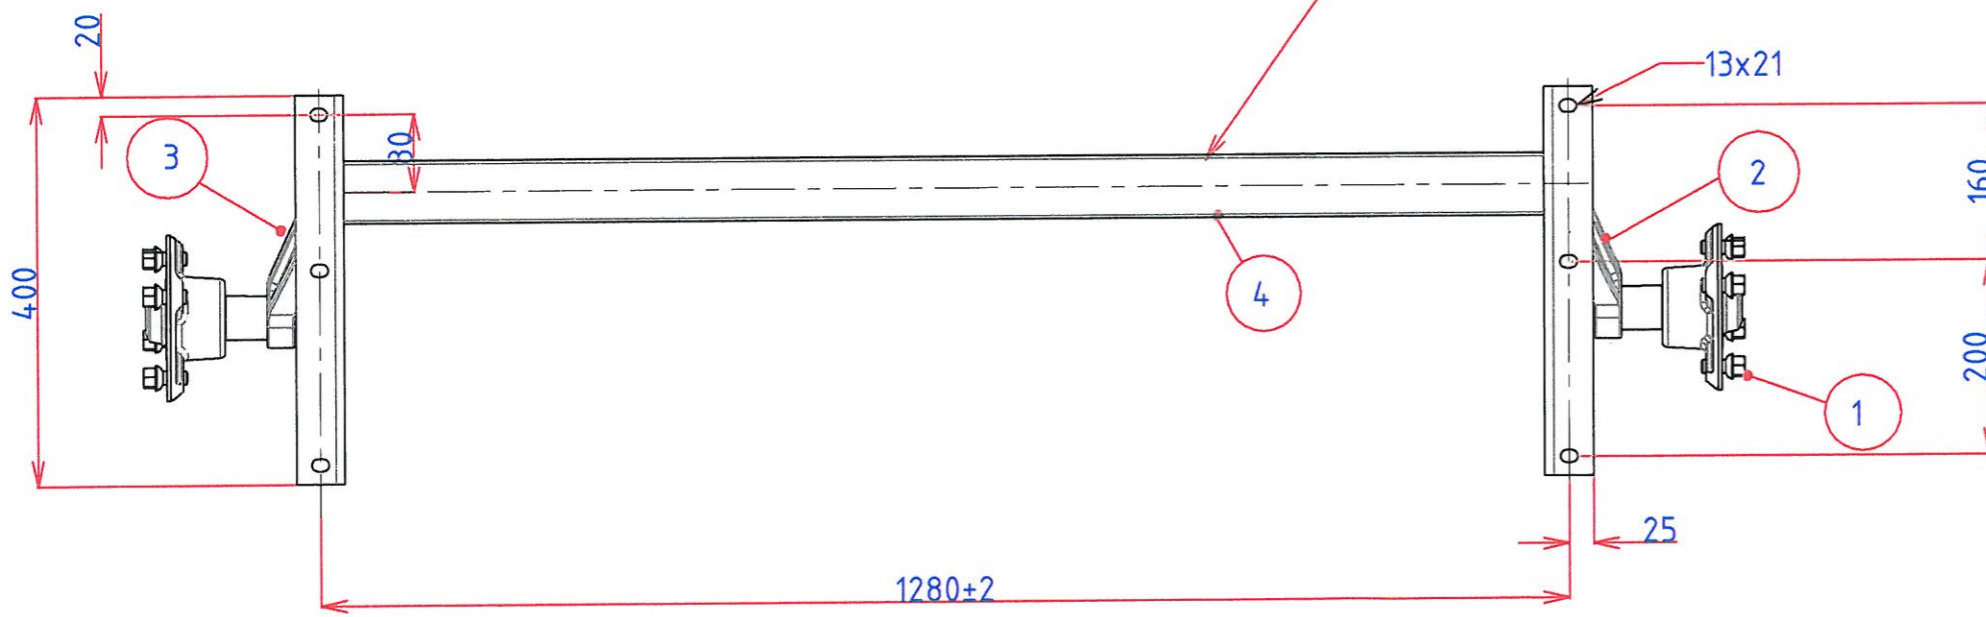

1 2 3 4 5 6

A

moyeu 4/130

B

B

C

C

60x60x3.0mm

D

D

E

E

TRIGANO REMORQUES
 ZI - 36260 REUILLY
 Tél. : (33) 02 54 49 39 99
 Fax : (33) 02 54 49 39 97
 RCS Paris 345 039 069

Modified on April 24th, 2013

Accepted by: M. Chevalier
 Date: 02/05/2013

4	1	CROPS D'ESSIEU TR002796	TR002796C		
3	1	ENSEMBLE BRAS FUSEE G	03084G		8,1
2	1	ENSEMBLE BRAS FUSEE D	03084D		8,1
1	2	MOYEU COMPLET 750 kg 4/130	05666		
No	Nb	Titre / Nom, Designation, Dimension, etc...	ARTICLE No	MATIERE	POIDS
Dessin	Matiere	Tolérance Générale: ±0.5	Date	Poids Ensemble	Ech.
			24-Avril-13		
TYPE E750TR			Ref. TR002796		
			Indice B	Feuille 1/1	